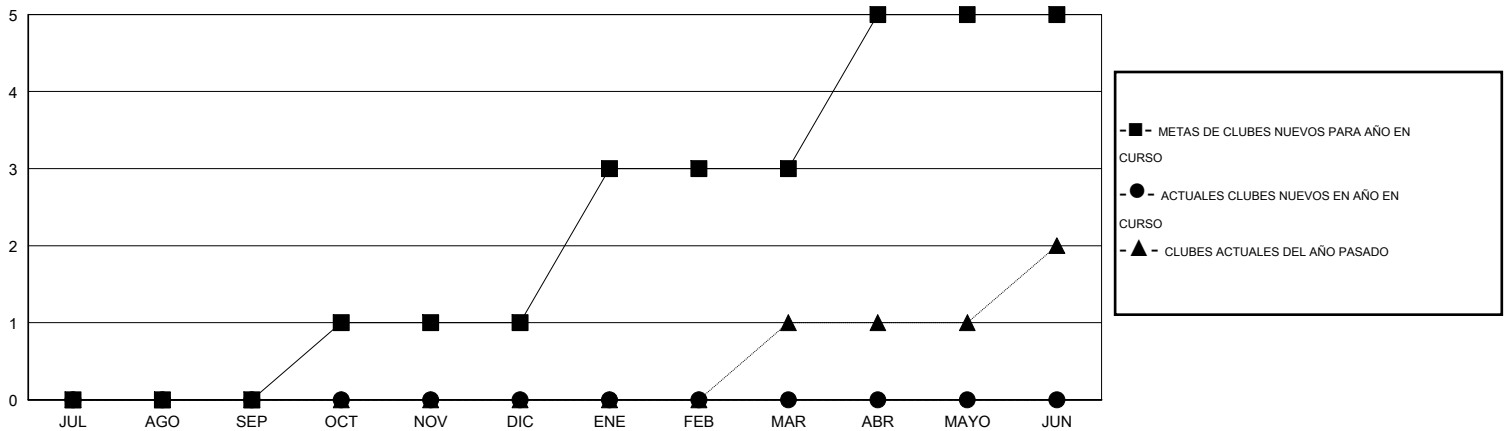

# MONTHLY MEMBERSHIP PROGRESS REPORT

District 116 B

Results as of: 9/30/2015

GMT: Elisabeth Haderer

UBICACIÓN SPAIN

GMT DE AE 4

Clubes					socios				
RESULTADOS DE 2015-2016					RESULTADOS DE 2015-2016				
TRIMESTRE	META DE CLUBES NUEVOS	NUEVOS CLUBES	CLUBES DADOS DE BAJA	GANANCIA/PÉRDIDA NETA	TRIMESTRE	META DE SOCIOS NUEVOS	SOCIOS FUNDADORES Y SOCIOS AÑADIDOS	SOCIOS DADOS DE BAJA	GANANCIA/PÉRDIDA NETA
JUL/AGO/SEP	0	0	1	-1	JUL/AGO/SEP	5	28	46	-18
OCT/NOV/DIC	1	0	0	0	OCT/NOV/DIC	32	0	0	0
ENE/FEB/MAR	2	0	0	0	ENE/FEB/MAR	43	0	0	0
ABR/MAYO/JUN	2	0	0	0	ABR/MAYO/JUN	60	0	0	0

METAS Y CIFRA ACUMULATIVA DE CLUBES NUEVOS

METAS Y CIFRA ACUMULATIVA DE SOCIOS

CLUBES DADOS DE BAJA: 1	13 CLUBS OF 46 AÑADIERON 1 O MÁS SOCIOS NUEVOS	<u>DISTRIBUCIÓN POR SEXO</u>
		MASCULINO 585 (59.15%)
		FEMENINO 404 (40.85%)
<u>SOCIOS DADOS DE BAJA</u>	<a href="#">CLIC AQUÍ PARA DATOS DE SALUD DE CLUB</a>	SOCIOS EN UNIDAD FAMILIAR 174
FALLECIDOS 2		CABEZA DE FAMILIA 85
CLUB CANCELADO 0		NO ES CABEZA DE FAMILIA 89
OTRO 44		
TOTAL 46		