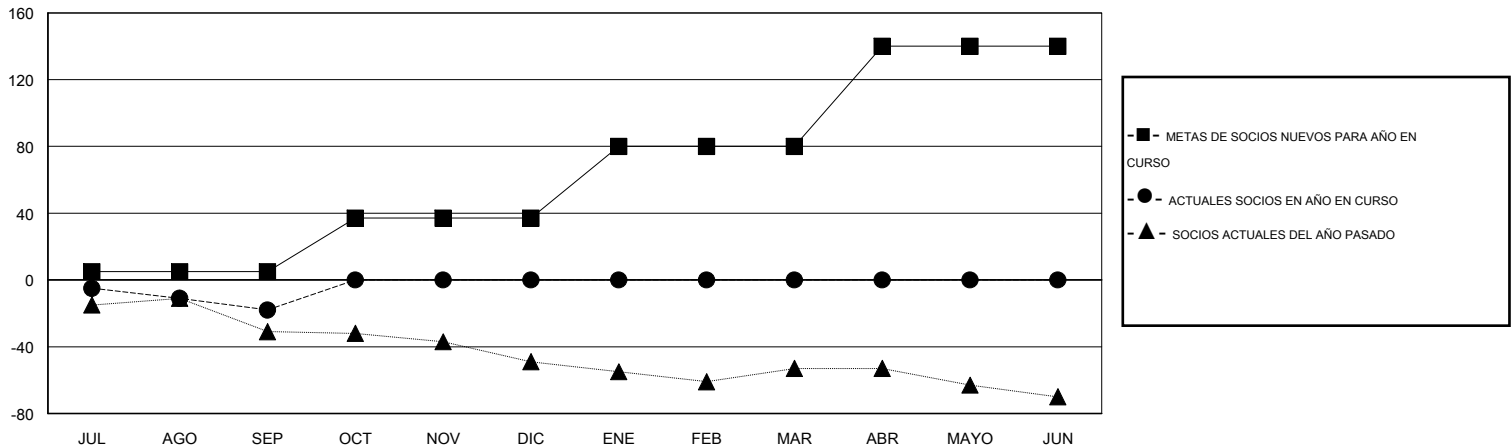

# MONTHLY MEMBERSHIP PROGRESS REPORT

District 116 B

Results as of: 9/30/2015

GMT: Elisabeth Haderer

UBICACIÓN SPAIN

GMT DE AE 4

Clubes					socios				
RESULTADOS DE 2015-2016					RESULTADOS DE 2015-2016				
TRIMESTRE	META DE CLUBES NUEVOS	NUEVOS CLUBES	CLUBES DADOS DE BAJA	GANANCIA/PÉRDIDA NETA	TRIMESTRE	META DE SOCIOS NUEVOS	SOCIOS FUNDADORES Y SOCIOS AÑADIDOS	SOCIOS DADOS DE BAJA	GANANCIA/PÉRDIDA NETA
JUL/AGO/SEP	0	0	1	-1	JUL/AGO/SEP	5	28	46	-18
OCT/NOV/DIC	1	0	0	0	OCT/NOV/DIC	32	0	0	0
ENE/FEB/MAR	2	0	0	0	ENE/FEB/MAR	43	0	0	0
ABR/MAYO/JUN	2	0	0	0	ABR/MAYO/JUN	60	0	0	0

METAS Y CIFRA ACUMULATIVA DE CLUBES NUEVOS

METAS Y CIFRA ACUMULATIVA DE SOCIOS

CLUBES DADOS DE BAJA: 1	13 CLUBS OF 46 AÑADIERON 1 O MÁS SOCIOS NUEVOS	<u>DISTRIBUCIÓN POR SEXO</u>
		MASCULINO 585 (59.15%)
		FEMENINO 404 (40.85%)
<u>SOCIOS DADOS DE BAJA</u>	<a href="#">CLIC AQUÍ PARA DATOS DE SALUD DE CLUB</a>	SOCIOS EN UNIDAD FAMILIAR 174
FALLECIDOS 2		CABEZA DE FAMILIA 85
CLUB CANCELADO 0		NO ES CABEZA DE FAMILIA 89
OTRO 44		
TOTAL 46		